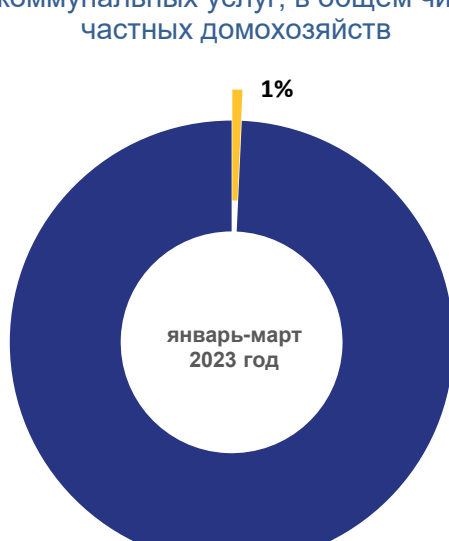

СОЦИАЛЬНЫЕ ВЫПЛАТЫ НА ОПЛАТУ ЖИЛЬЯ И КОММУНАЛЬНЫХ УСЛУГ

январь-март 2023 год

Среднемесячный размер социальной поддержки на оплату жилищно-коммунальных услуг на одного пользователя

Среднемесячный размер начисленных субсидий на семью

Доля граждан, пользующихся социальной поддержкой на оплату жилищно-коммунальных услуг, в общей численности населения

Доля семей, получавших субсидии на оплату жилого помещения и коммунальных услуг, в общем числе частных домохозяйств