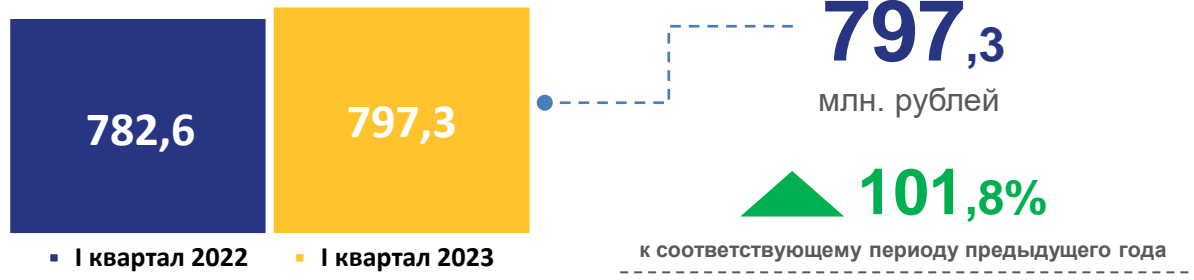

ПРЕДОСТАВЛЕНИЕ ГРАЖДАНМ СОЦИАЛЬНОЙ ПОДДЕРЖКИ ПО ОПЛАТЕ ЖИЛОГО ПОМЕЩЕНИЯ И КОММУНАЛЬНЫХ УСЛУГ

январь-март 2023 год

Численность граждан, пользующихся социальной поддержкой

Объем средств, предусмотренных на предоставление социальной поддержки по оплате жилого помещения и коммунальных услуг