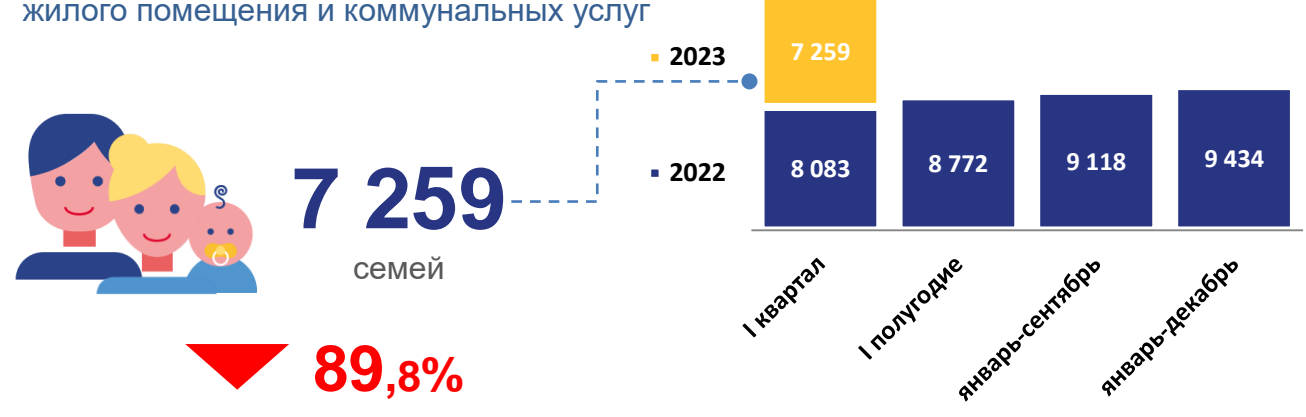

ПРЕДОСТАВЛЕНИЕ ГРАЖДАНМ СУБСИДИЙ НА ОПЛАТУ ЖИЛОГО ПОМЕЩЕНИЯ И КОММУНАЛЬНЫХ УСЛУГ

январь-март 2023 год

Число семей, получавших субсидии на оплату жилого помещения и коммунальных услуг