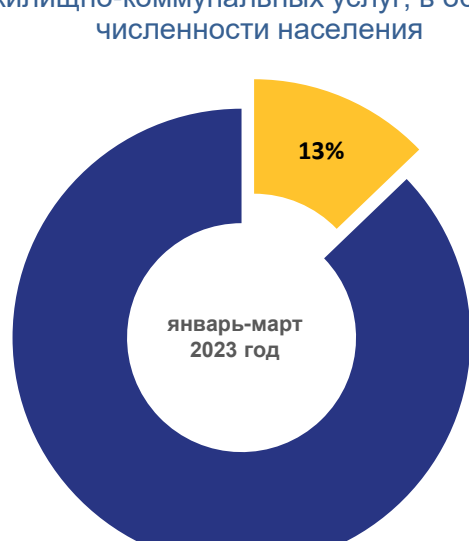

СОЦИАЛЬНЫЕ ВЫПЛАТЫ НА ОПЛАТУ ЖИЛЬЯ И КОММУНАЛЬНЫХ УСЛУГ

январь-март 2023 год

Среднемесячный размер социальной поддержки на оплату жилищно-коммунальных услуг на одного пользователя

Среднемесячный размер начисленных субсидий на семью

Доля граждан, пользующихся социальной поддержкой на оплату жилищно-коммунальных услуг, в общей численности населения

Доля семей, получавших субсидии на оплату жилого помещения и коммунальных услуг, в общем числе частных домохозяйств