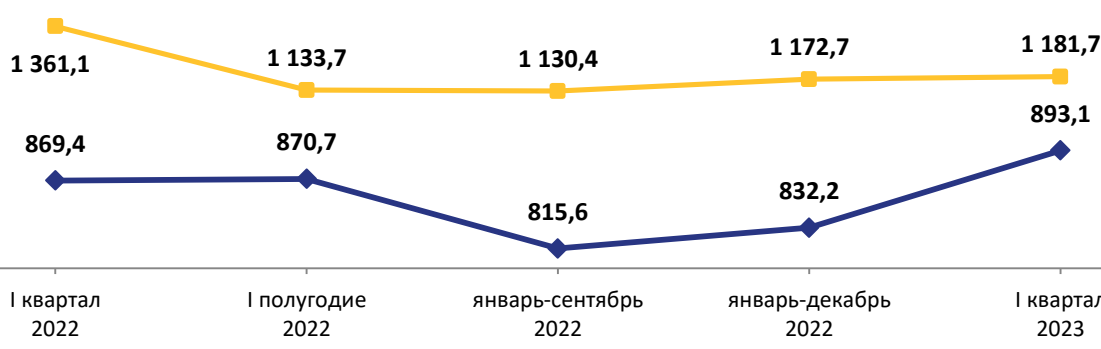

СОЦИАЛЬНЫЕ ВЫПЛАТЫ НА ОПЛАТУ ЖИЛЬЯ И КОММУНАЛЬНЫХ УСЛУГ

январь-март 2023 год

Среднемесячный размер социальной поддержки на оплату жилищно-коммунальных услуг на одного пользователя

Среднемесячный размер начисленных субсидий на семью

Доля граждан, пользующихся социальной поддержкой на оплату жилищно-коммунальных услуг, в общей численности населения

Доля семей, получавших субсидии на оплату жилого помещения и коммунальных услуг, в общем числе частных домохозяйств